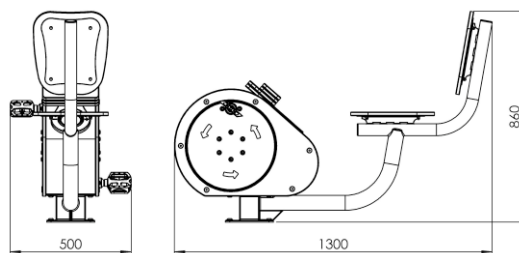

● Kołowrotek nożny z siedziskiem

PSO/0-02
PSO/1-02

- urządzenie z płynną regulacją obciążenia

Kołowrotek nożny z siedziskiem to specjalistyczne urządzenie treningowe wyposażone w pedały oraz siedzisko, przeznaczone do wzmacniania mięśni nóg. Dzięki możliwości płynnej regulacji obciążenia umożliwia dostosowanie intensywności ćwiczeń do indywidualnych potrzeb użytkownika.

Dane techniczne:

Wymiary	500x1300x860
Powierzchnia zderzenia	4300x3500
Max. obciążenie	150 kg
Materiały	<p>Płyta HD-PE Blacha nierdzewna Śruby nierdzewne Elementy stalowe: 120x80x3 60,3x3,6 48,3x3,2 42,4x3,2</p>
Zabezpieczenie antykorozyjne	<p>Śrutowanie, podkład cynkowy, lakier poliesterowy proszkowy</p>
Sposób montażu	<p>PSO/0-02 - Urządzenie przeznaczone do montażu na płycie fundamentowej (komplet śrub montażowych w zestawie)* PSO/1-02 - Urządzenie przeznaczone do montażu w fundamencie (kotwa stalowa oraz komplet śrub montażowych w zestawie)*</p>
Nawierzchnia bezpieczna	<p>Podłoże trawiaste, piasek zrębka, nawierzchnia syntetyczna</p>