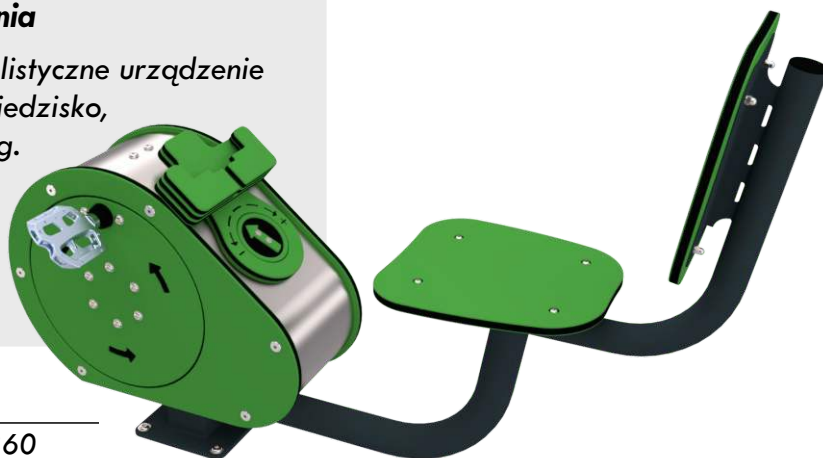

● Kołowrotek nożny z siedziskiem

PSO/0-02
PSO/1-02

- urządzenie z płynną regulacją obciążenia

Kołowrotek nożny z siedziskiem to specjalistyczne urządzenie treningowe wyposażone w pedały oraz siedzisko, przeznaczone do wzmacniania mięśni nóg. Dzięki możliwości płynnej regulacji obciążenia umożliwia dostosowanie intensywności ćwiczeń do indywidualnych potrzeb użytkownika.

Dane techniczne:

Wymiary	500x1300x860
Powierzchnia zderzenia	4300x3500
Max. obciążenie	150 kg
Materiały	<p>Płyta HD-PE Blacha nierdzewna Śruby nierdzewne Elementy stalowe: 120x80x3 60,3x3,6 48,3x3,2 42,4x3,2</p>
Zabezpieczenie antykorozyjne	<p>Śrutowanie, podkład cynkowy, lakier poliesterowy proszkowy</p>
Sposób montażu	<p>PSO/0-02 - Urządzenie przeznaczone do montażu na płycie fundamentowej (komplet śrub montażowych w zestawie)* PSO/1-02 - Urządzenie przeznaczone do montażu w fundamencie (kotwa stalowa oraz komplet śrub montażowych w zestawie)*</p>
Nawierzchnia bezpieczna	<p>Podłoże trawiaste, piasek zrębka, nawierzchnia syntetyczna</p>