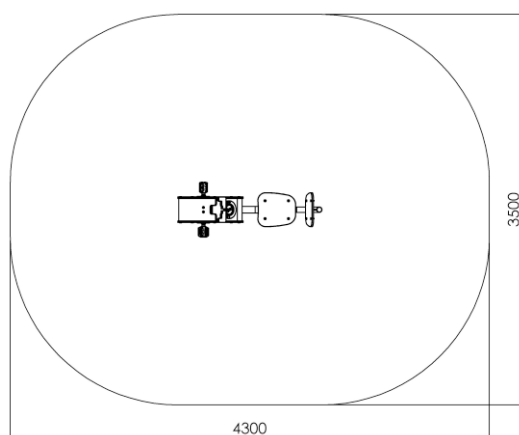

● Kołowrotek nożny z siedziskiem

PSO/0-02
PSO/1-02

- urządzenie z płynną regulacją obciążenia

Kołowrotek nożny z siedziskiem to specjalistyczne urządzenie treningowe wyposażone w pedały oraz siedzisko, przeznaczone do wzmacniania mięśni nóg. Dzięki możliwości płynnej regulacji obciążenia umożliwia dostosowanie intensywności ćwiczeń do indywidualnych potrzeb użytkownika.

Dane techniczne:

Wymiary	500x1300x860
Powierzchnia zderzenia	4300x3500
Max. obciążenie	150 kg
Materiały	<p>Płyta HD-PE Blacha nierdzewna Śruby nierdzewne Elementy stalowe: 120x80x3 60,3x3,6 48,3x3,2 42,4x3,2</p>
Zabezpieczenie antykorozyjne	<p>Śrutowanie, podkład cynkowy, lakier poliesterowy proszkowy</p>
Sposób montażu	<p>PSO/0-02 - Urządzenie przeznaczone do montażu na płycie fundamentowej (komplet śrub montażowych w zestawie)* PSO/1-02 - Urządzenie przeznaczone do montażu w fundamencie (kotwa stalowa oraz komplet śrub montażowych w zestawie)*</p>
Nawierzchnia bezpieczna	<p>Podłoże trawiaste, piasek zrębka, nawierzchnia syntetyczna</p>